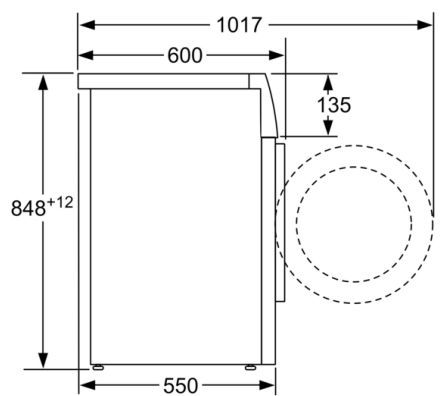

Typ budowy: Wolnostojące

Wysokość zdejmowanego górnego blatu (mm): -2 mm

Wymiary urządzenia (WxSxG): 848 x 598 x 550 mm

Masa netto (kg): 68,5 kg

Moc przyłączeniowa (W): 2300 W

Natężenie (A): 10 A

Napięcie (V): 220-240 V

Informacje techniczne

- Blat urządzenia nie daje się zdemontować.
- Sygnał akustyczny informujący o zakończeniu programu
- Wymiary (Wys. x Szer.): 84.8 cm x 59.8 cm
- Głębokość: 55.0 cm
- Głębokość razem z drzwiami: 60.0 cm
- Głębokość przy otwartych drzwiach: 101.7 cm
- Średnica drzwi pralki: 30 cm; kolor ramy okna: Srebrny INOX, czarne; kąt otwarcia drzwi: 180°
- Metalowy hak przy drzwiach
- Komfortowa blokada

**wartości w zaokrągleniu

**Serie 4, Pralka ładowana od frontu, 8 kg,
1400 obr./min
WAN282MSPL**

wymiary w mm

wymiary w mm