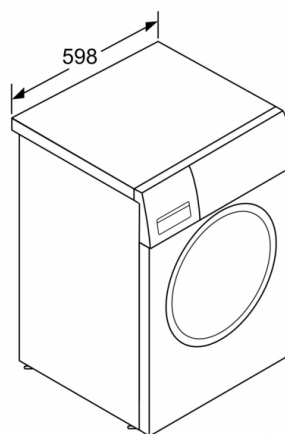

Informacje techniczne

- Blat urządzenia nie daje się zdemontować.
- Sygnał akustyczny informujący o zakończeniu programu
- Wymiary (Wys. x Szer.): 84.8 cm x 59.8 cm
- Głębokość: 55.0 cm
- Głębokość razem z drzwiami: 60.0 cm
- Głębokość przy otwartych drzwiach: 101.7 cm
- Średnica drzwi pralki: 30 cm; kolor ramy okna: Srebrny INOX, czarne; kąt otwarcia drzwi: 180°
- Metalowy hak przy drzwiach
- Komfortowa blokada

**wartości w zaokrągleniu

**Serie 4, Pralka ładowana od frontu, 8 kg,
1400 obr./min
WAN282MSPL**

wymiary w mm

wymiary w mm